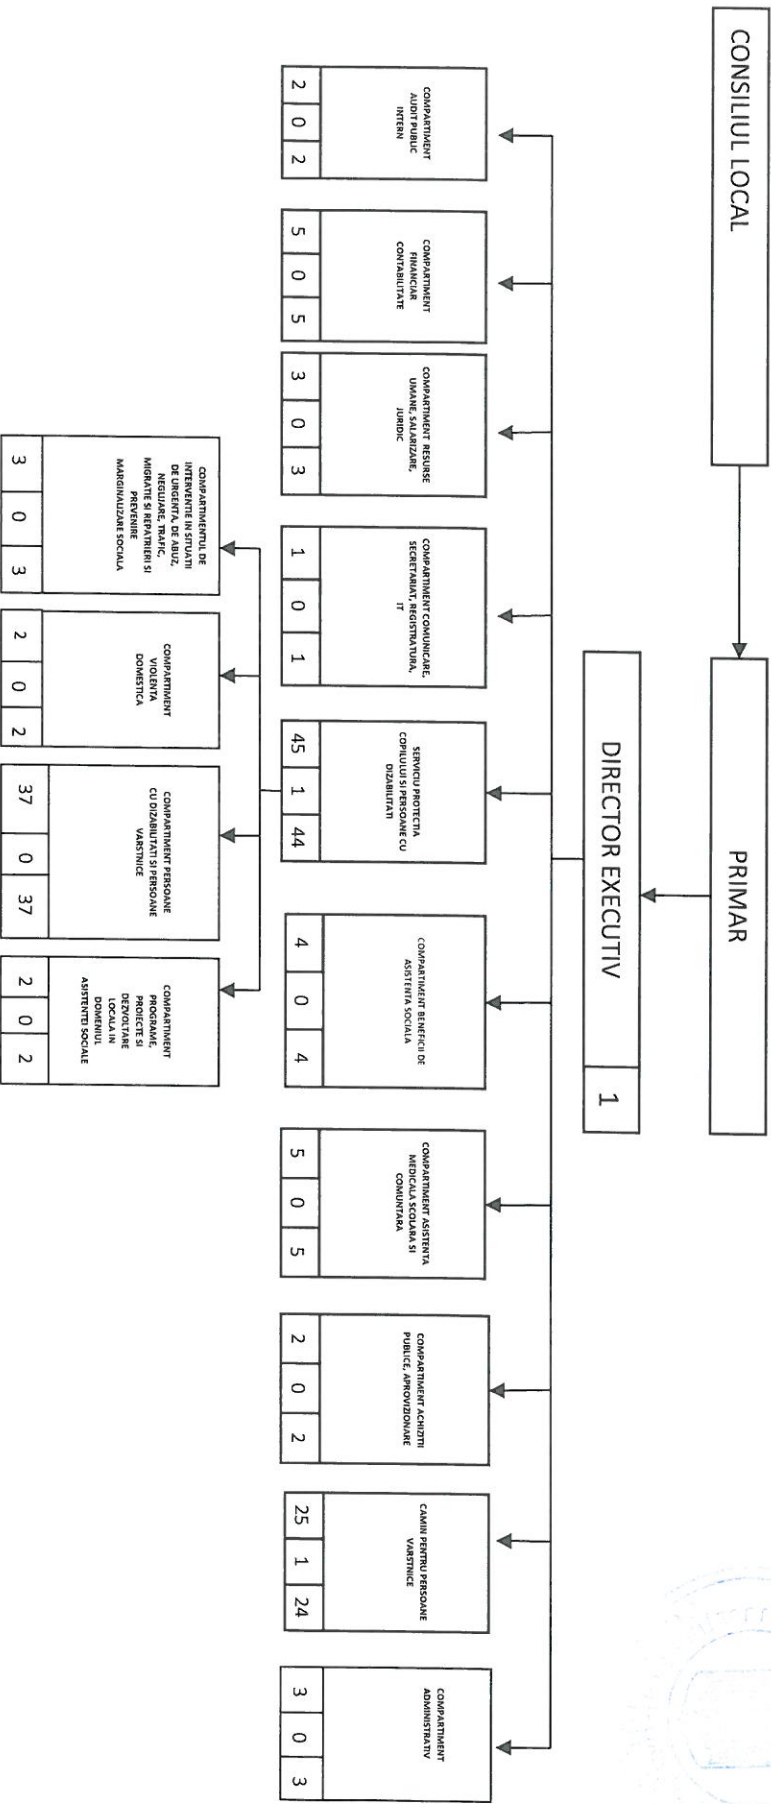

DIRECȚIA ASISTENȚĂ SOCIALĂ

[Handwritten signatures]

Funcția / Nr.posturi	Ocupate	Vacante	Total
Nr.total de funcții publice	3	14	17
Nr.total de funcții publice de conducere	1	1	2
Nr.total de funcții publice de executie	2	13	15
Nr.total de funcții contractuale	58	21	79
Nr.total de funcții contractuale de conducere	0	1	1
Nr.total de funcții contractuale de executie	28	13	41
Nr.total posturi asistent personal	30	3	33
Nr.total posturi îngrădiți informal	0	4	4
Nr.total de funcții din institutie	61	35	96